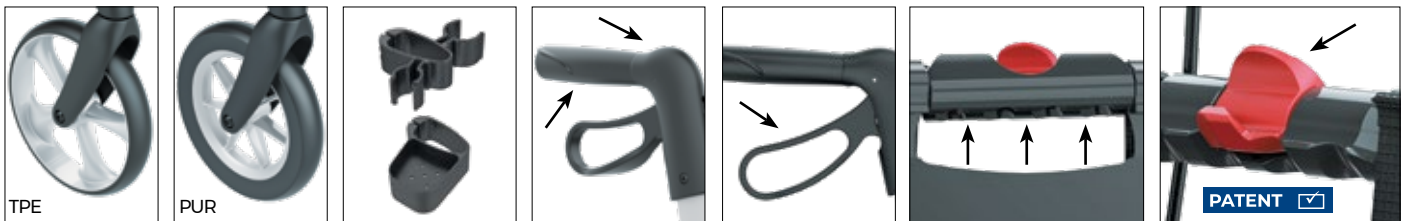

BESONDERHEITEN

Wahl zwischen TPE- & stoßab-
sorbierenden PUR-Softträdern

Inkl. Stockhalter
für Ihre Gehhilfe

Ergo-Griffe mit
Vertiefung

Bremshebel
leicht bedienbar

Ergo-Greifzone zum
Heben und Tragen

Sicher verschlossen
durch „Click & Safe“