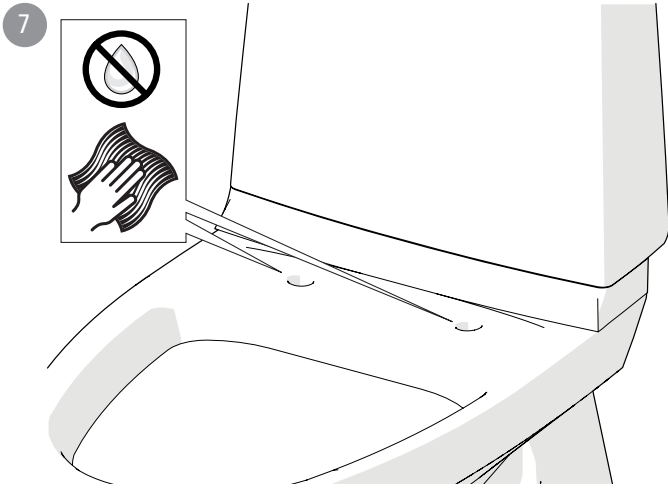

De schroevenset moet altijd met armsteun en steunpoten worden gecombineerd.

1

2

3

M  
Max 1 Nm

4

6

5