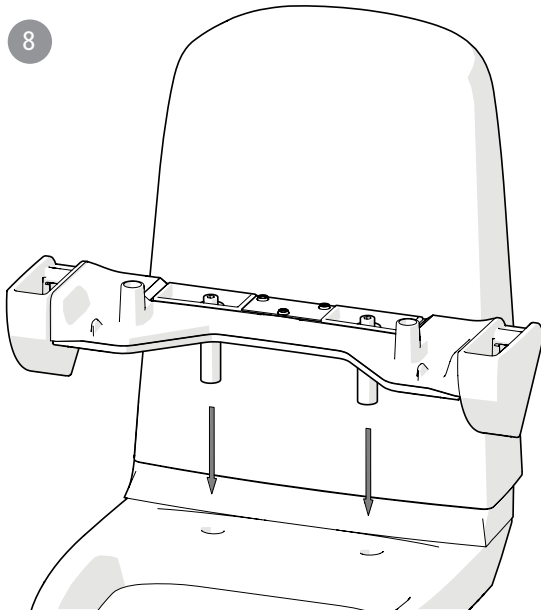

De schroevenset moet altijd met armsteun en steunpoten worden gecombineerd.

1

2

3

M  
Max 1 Nm

4

6

5